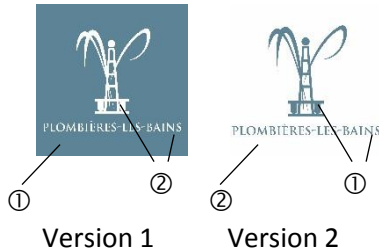

Couleur du logo :

Les couleurs qui composent le logo de la ville de Plombières-les-Bains sont :

① Le bleu :

- CMJN (pour les supports d'impression en quadrichromie) : C.65 ; M.35 ; J.30 ; N.12
- RVB (pour les représentations sur écran) : R.94 ; V.132 ; B.150

② Le blanc :

- CMJN (pour les supports d'impression en quadrichromie): C.0 ; M.0 ; J.0 ; N.0
- RVB (pour les représentations sur écran) : R.255 ; V.255 ; B.255

Elles ne doivent en aucun cas être modifiées.

Version 1 :

- ① Le cartouche (fond)
- ② La buvette thermique et la mention « Plombières-les-Bains »

Version 2 :

- ① La buvette thermique et la mention « Plombières-les-Bains »
- ② Le cartouche (fond)

NB : La version CMJN devra être prioritairement utilisée pour les supports imprimés.

Utilisation du logo sur vos supports :

Dans tous les cas, le logo de la ville de Plombières-les-Bains devra rester parfaitement lisible, respecter la zone de protection et la taille minimale.

Utilisation pour imprimés : La version **CMJN** devra être utilisée pour vos imprimés tous supports.

Utilisation pour représentations écran : La version **RVB** peut être utilisée pour les documents écrans.

Utilisation pour le WEB : La version **PNG** sera utilisée pour vos supports WEB.

Sur fond uni :

Utilisation du logo sur un support en couleur :

Vous pouvez utiliser une ou l'autre version du logo de la ville de Plombières-les-Bains (version 1 ou version 2), selon la mise en page de l'édition.

Utilisation du logo sur un support en nuance de gris :

- Niveau de gris entre 10 et 30 % : Vous pouvez utiliser une ou l'autre version du logo de la ville de Plombières-les-Bains (version 1 ou version 2), selon la mise en page de l'édition.
- Niveau de gris entre 30 et 90 % : Vous devez utiliser la version 2.

Sur fond photographique, matière ou tramé :

Mêmes modalités que sur fond uni.

D'une manière générale :

- La forme du logo de LA VILLE DE PLOMBIÈRES-LES-BAINS **est un carré parfait**.
- Il est possible d'augmenter ou de réduire sa taille sans toutefois être inférieur à la taille minimale, soit 2 cm de côté.
- **Toute modification de la taille du logo de la ville de Plombières-les-Bains ne doit pas le déformer et respecter l'homothétie.**
- Le logo doit rester parfaitement lisible.
- Il est interdit d'appliquer une matière ou un dégradé au logo.
- Il est interdit de faire subir une rotation au logo de la ville de Plombières-les-Bains.
- Il est interdit d'appliquer un contour au logo de la ville de Plombières-les-Bains.