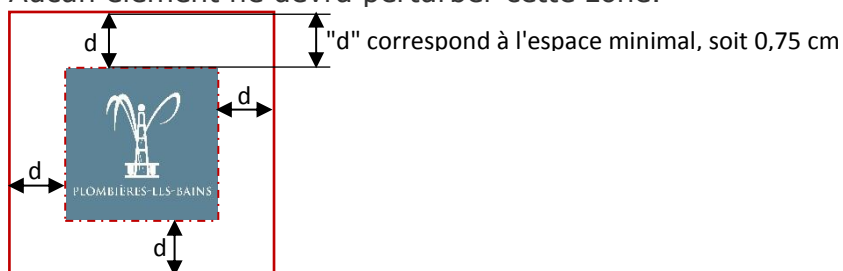

Description du logo :

Les éléments du logo :

Le logo de la ville de Plombières-les-Bains est composé de 2 éléments :

- La buvette thermique ;
- La mention « Plombières-les-Bains ».

Ces 2 éléments sont indissociables. Aucun ne pourra être modifié, remplacé ou supprimé.

Zone de protection :

Cette zone correspond à l'espace minimal obligatoire autour du logo, soit 0,75 cm. Aucun élément ne devra perturber cette zone.

Taille minimale :

La taille minimale autorisée pour l'utilisation du logo de la ville de Plombières-les-Bains ne devra pas être inférieure à 2 cm de côté.