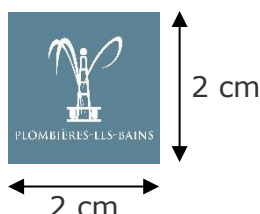

Description du logo :

Les éléments du logo :

Le logo de la ville de Plombières-les-Bains est composé de 2 éléments :

- La buvette thermique ;
- La mention « Plombières-les-Bains ».

Ces 2 éléments sont indissociables. Aucun ne pourra être modifié, remplacé ou supprimé.

Zone de protection :

Cette zone correspond à l'espace minimal obligatoire autour du logo, soit 0,75 cm. Aucun élément ne devra perturber cette zone.

Taille minimale :

La taille minimale autorisée pour l'utilisation du logo de la ville de Plombières-les-Bains ne devra pas être inférieure à 2 cm de côté.